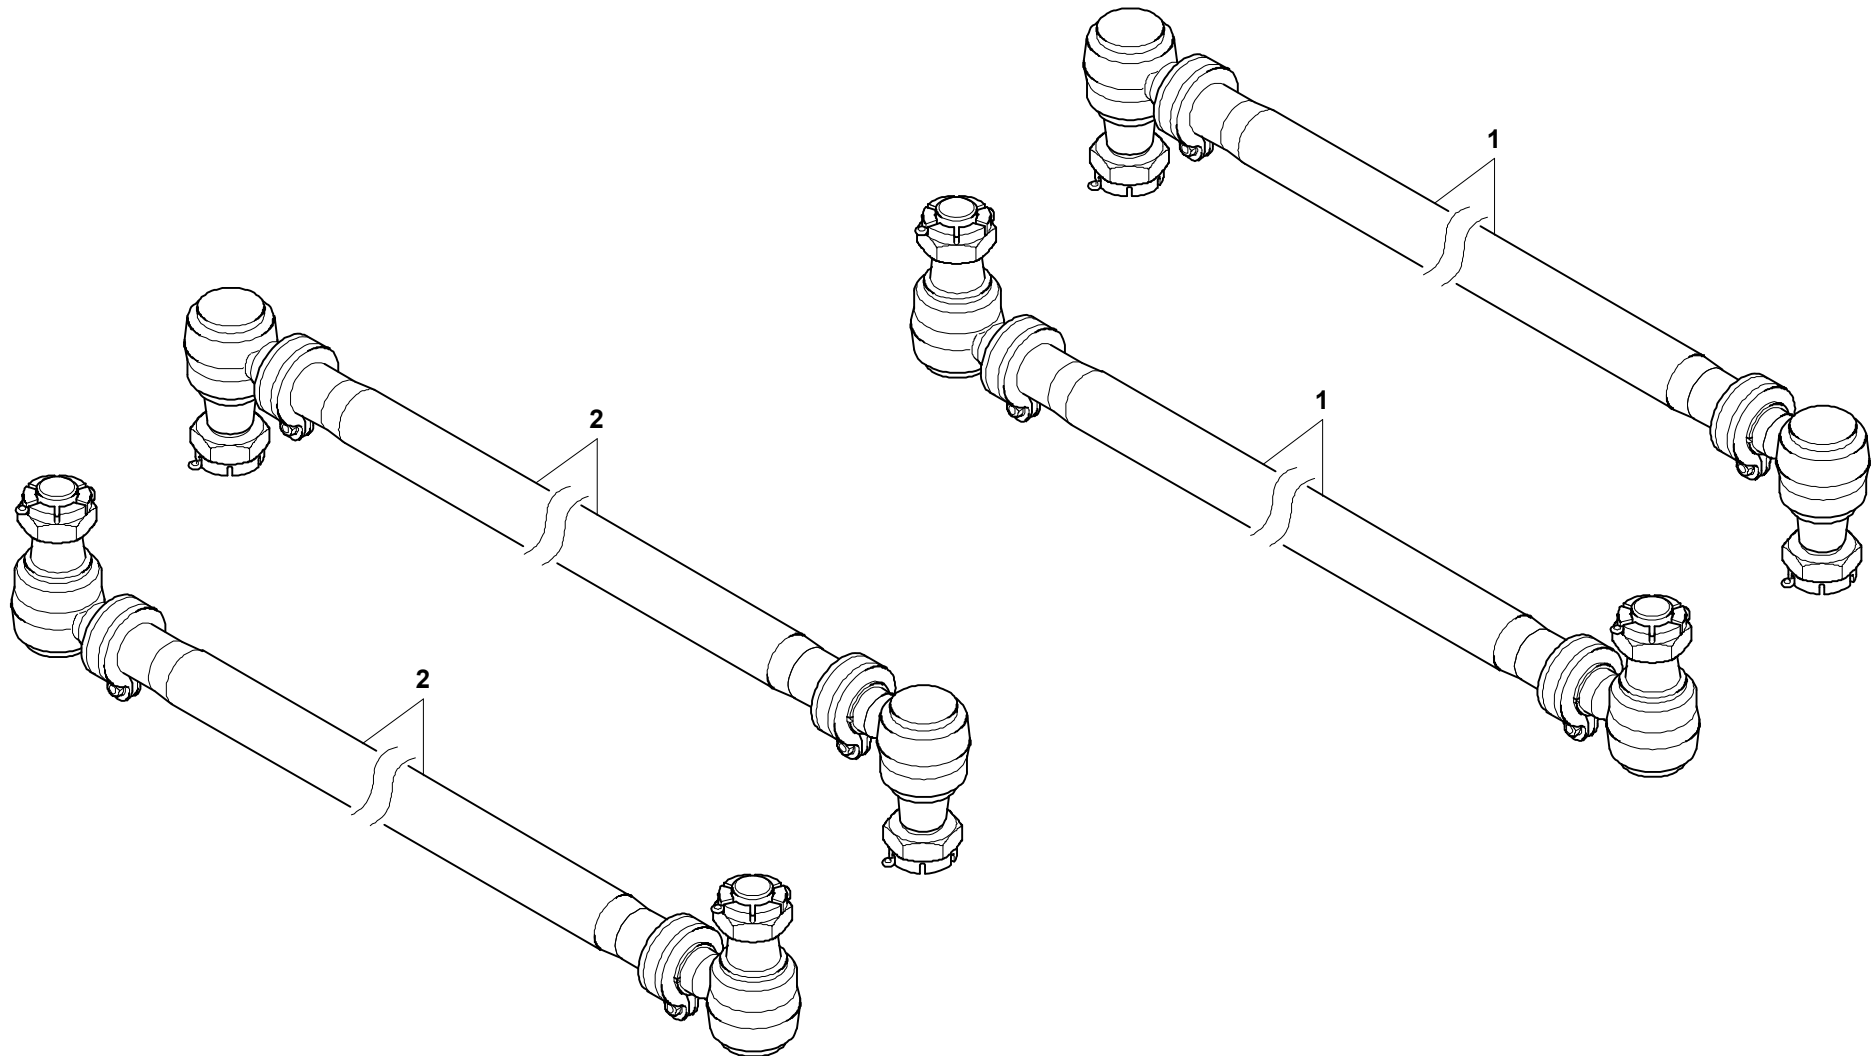

GROVELENKSTANGE
STEERING RODBILDТАFEL
PICTORIAL DISPLAYGMK 5130
BE 505
G 072

07.08

3121086-ETL A

1/1

3121086-A-BL01-0708-0000